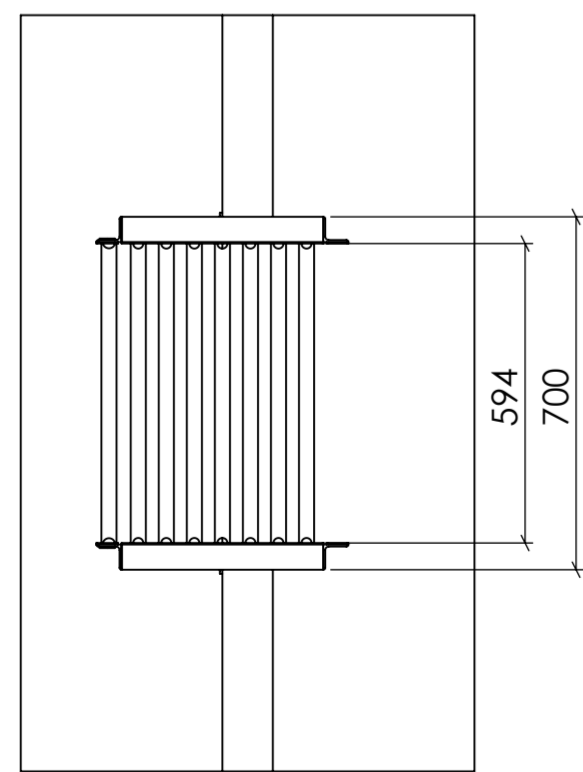

KOP_3.0

Kampuotis 50x50x4
U profilis 30x30x2

DETAIL J
SCALE 1 : 10