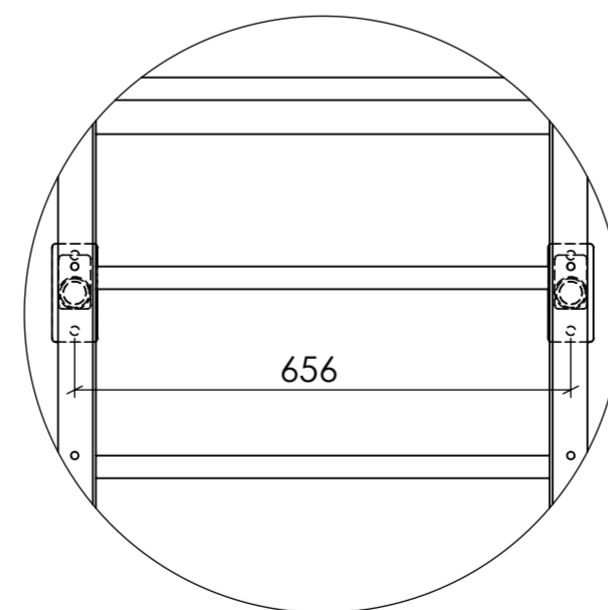

KOP_3.0

Kampuotis 50x50x4
U profilis 30x30x2

DETAIL J
SCALE 1 : 10