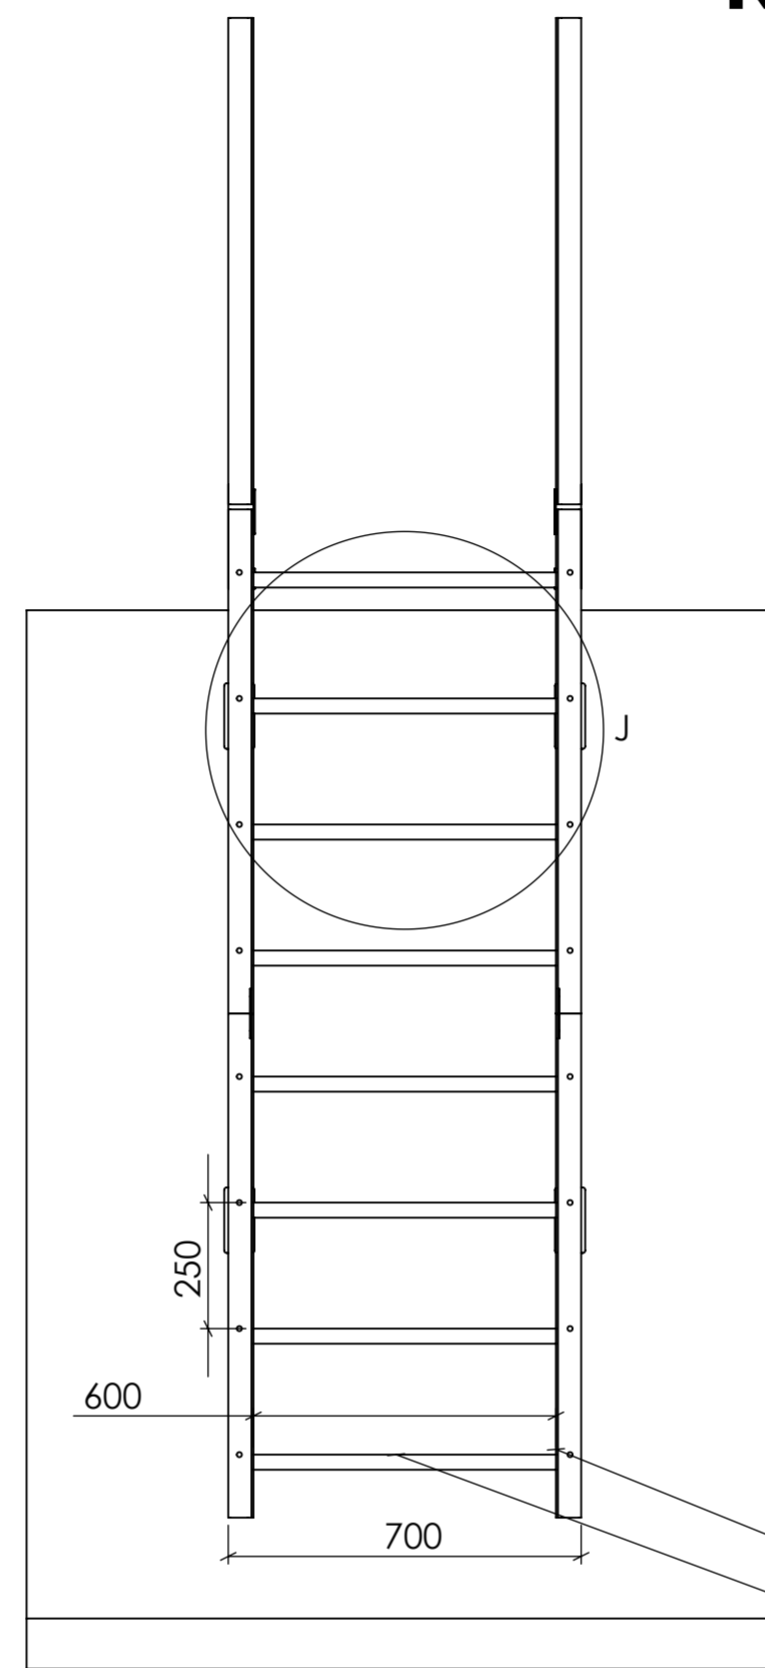

KOP_3.0

Kampuotis 50x50x4
U profilis 30x30x2

DETAIL J
SCALE 1 : 10